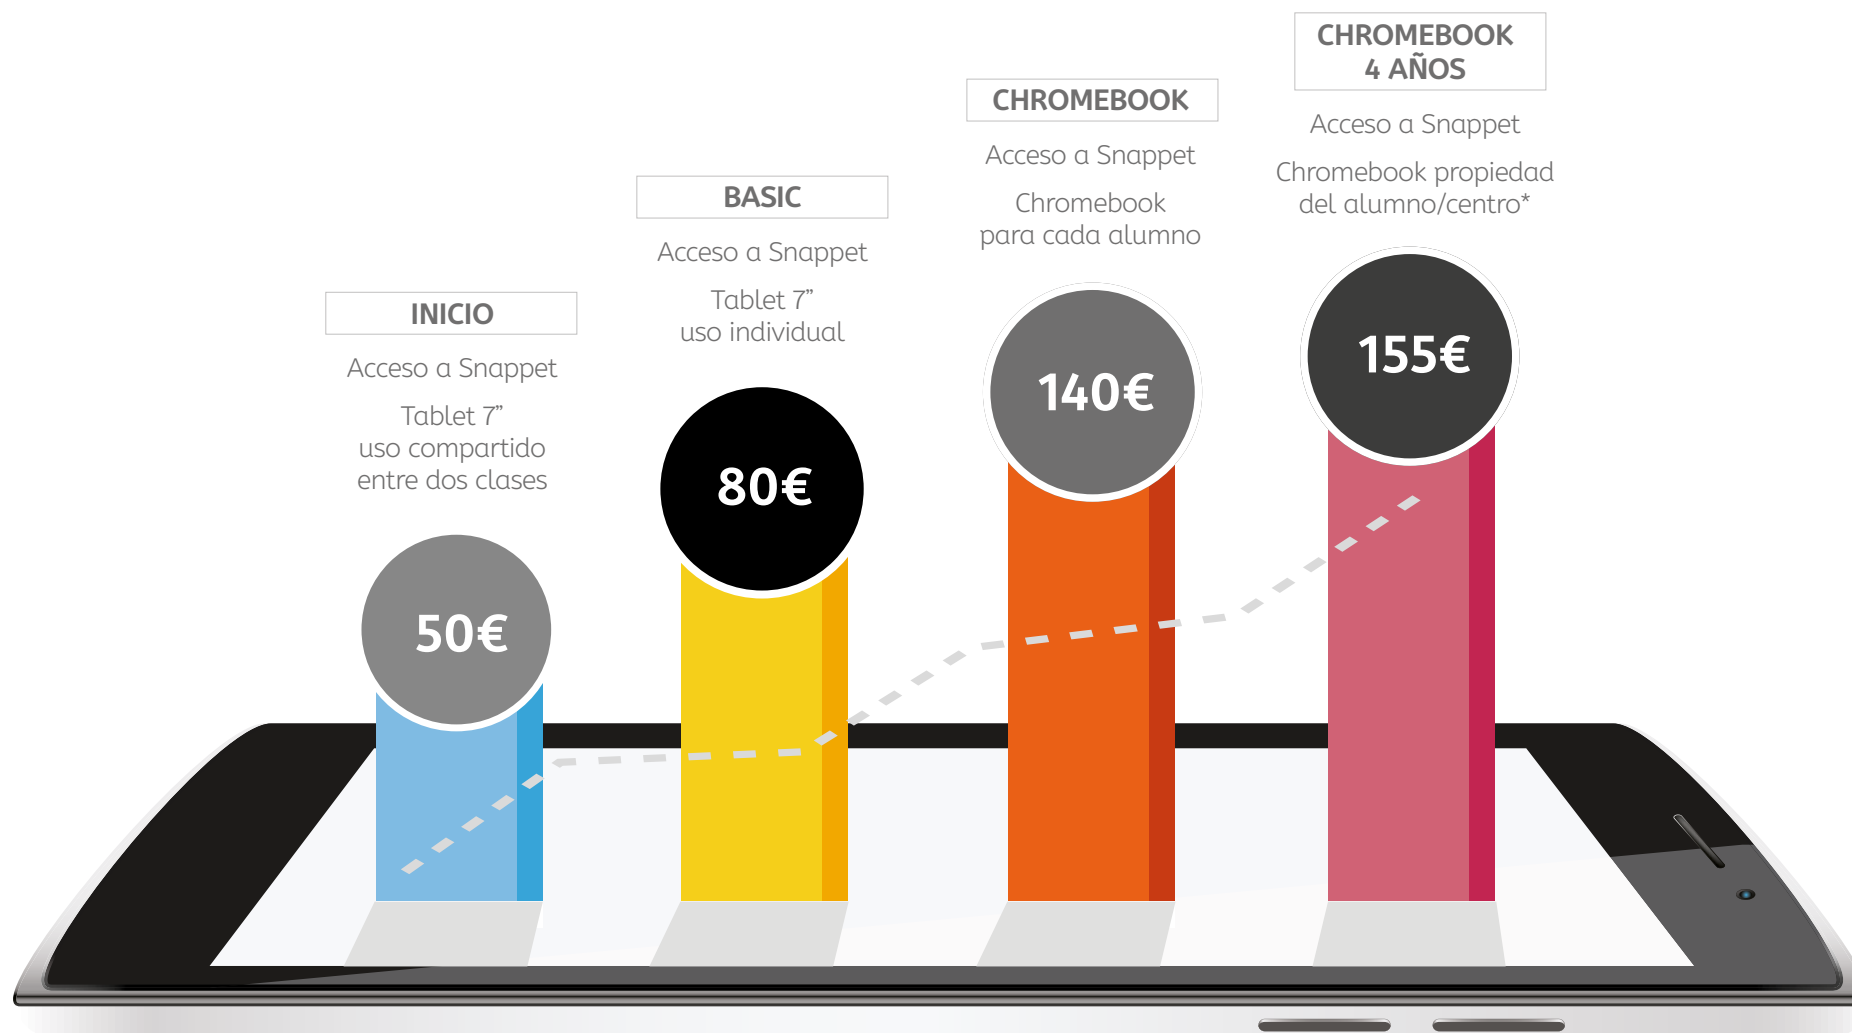

Precios

Año escolar 2021-2022

snappet

Precios curso 2021-2022 (IVA / IGIC incluido)

Implementación año escolar completo

* El centro se compromete a contratar Snappet durante 4 años, al cabo de los cuales el Chromebook pasa a ser propiedad del alumno/centro. En el caso de los Chromebook extra que se envían al centro deberán devolverse al final de los 4 años.

Contratando Snappet tienes

- ✓ Cuadro profesor
- ✓ App alumno
- ✓ Snappet en casa (Basic, Chromebook y Chromebook 4 años)

- ✓ Matemáticas
- ✓ Lengua
- ✓ English
- ✓ También en catalán, valenciano, euskera y gallego